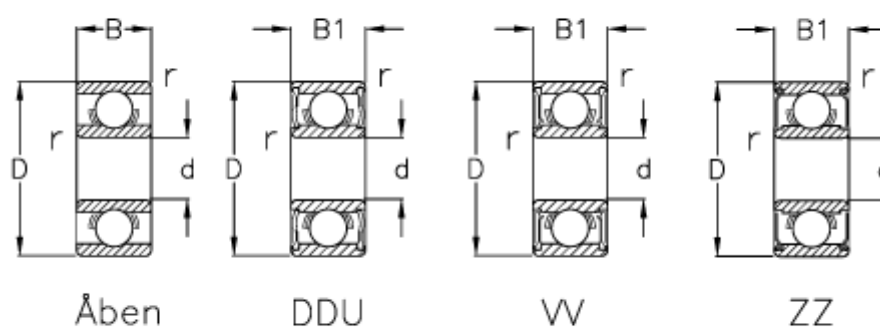

Varenummer: 5704040050021  
 Beskrivelse: NSK Leje 634 Åben  
 d=4 D=16 B=5

## Mål

B	= 5	Max. o/m åben = 43000
B1	= 5	r min = 0.3
Belastning Cor (N)	= 670	Type = 634
Belastning Cr (N)	= 1730	
d	= 4	
D	= 16	
Max. o/m DD	= -	
Max. o/m ZZ-VV	= 36000	